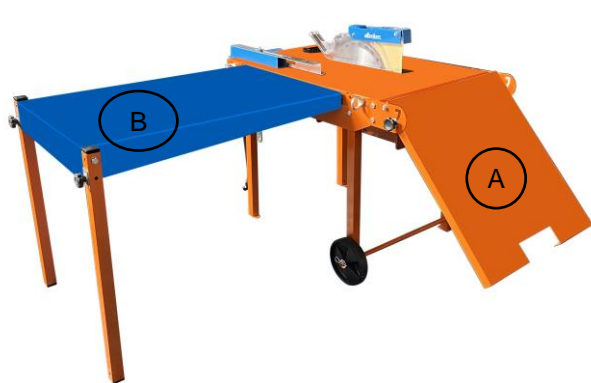

# EUROPA 350

[www.durher.com](http://www.durher.com)

Tronzadora para madera  
Wood saw machine

**4 PUNTOS ELEVACIÓN**  
4 Elevation point

**SISTEMA DE ASPIRACIÓN**  
Suction system

**2 EXTENSIONES ÁREA TRABAJO (OPCIONAL) / 2 Extension work area (optional)** (B)

**TRONZADORA PARA MADERA / Wood saw machine.**

- CE Certificación UNE-EN ISO 19085-10:2020 / UNE-EN ISO 19085-10:2020.
- Protector transparente basculante / Articulated transparent polycarbonate blade protection.
- Montaje fácil y rápido / Fast and easy to set up.
- Mesa auxiliar plegable incluida / Extension support table included. (A)
- Sistema de aspiración / Suction system.
- Disco incluido / Blade included.