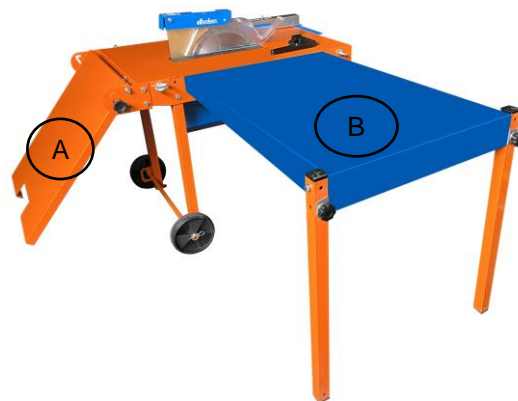

# EUROPA 350

[www.durher.com](http://www.durher.com)

Tronzadora para madera  
Wood saw machine

**4 PUNTOS ELEVACIÓN**  
4 Elevation point

**SISTEMA DE ASPIRACIÓN**  
Suction system

**2 EXTENSIONES ÁREA TRABAJO (OPCIONAL) / 2 Extension work area (optional)** (B)

**TRONZADORA PARA MADERA / Wood saw machine.**

- CE Certificación UNE-EN ISO 19085-10:2020 / UNE-EN ISO 19085-10:2020.
- Protector transparente basculante / Articulated transparent polycarbonate blade protection.
- Montaje fácil y rápido / Fast and easy to set up.
- Mesa auxiliar plegable incluida / Extension support table included. (A)
- Sistema de aspiración / Suction system.
- Disco incluido / Blade included.